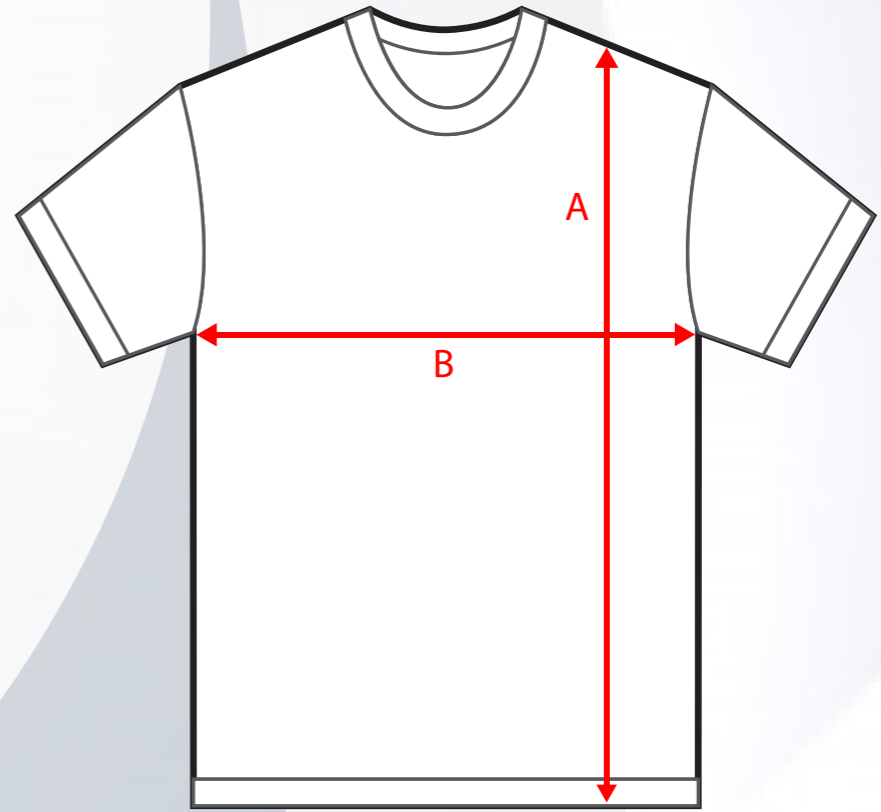

# STYLE 103 HEAVY LUXURY ROUND NECK TEES

POINT	MEASUREMENT POINT
A	TOTAL LENGTH FRM HPS (CM)
B	HALF CHEST (CM)

SIZE									
XS	S	M	L	XL	2XL	3XL	4XL	5XL	6XL
67	69	71	73	75	77	79	81	83	85
51	53	55	57	60	63	66	69	72	76

Maßtoleranz bei ½ Oberweite +/- 1,5 cm und bei Länge +/- 2,0 cm - Dimensional tolerance for ½ chest +/- 1.5 cm and length +/- 2.0 cm

WHITE

ROYAL BLUE

RED

DARK GREY

BLACK

GREY MELANGE

NAVY